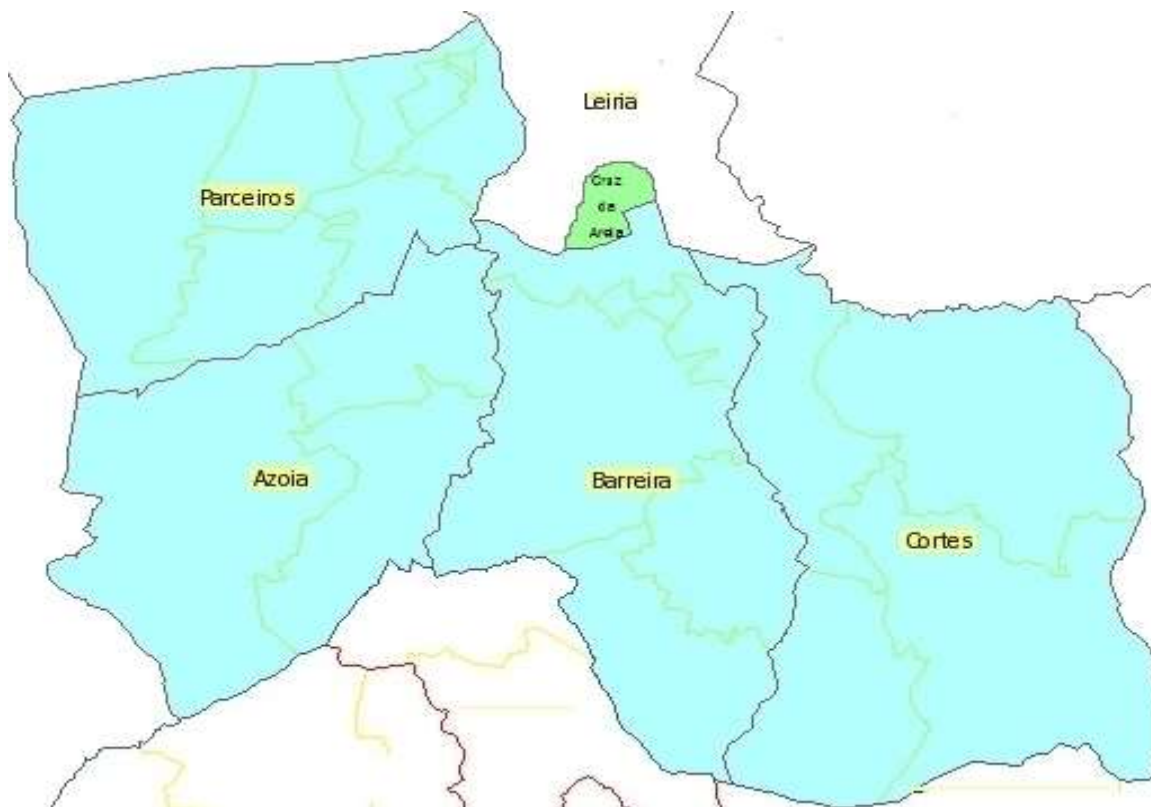

## Zona de influência do Agrupamento de Escolas Domingos Sequeira (Pré-Escolar – Ensino Básico)

<b>Parceiros:</b>	<b>Azoia:</b>	<b>Barreira:</b>	<b>Cortes:</b>
Bela Vista	Alcogulhe	Andreus	Abadia
Brogal	Azoia	Barreira	Cortes
Casal d' Areia	Cabeças	Carvalhinha	Famalicão
Casal do Ralha	Vale do Horto	Casal da Cortiça	Fontes
Casal leitão	Codiceira	Casal Galego	Mourões
Cascaria	Vale Gracioso	Cumeira	Ponte Cavaleiro
Meia-Légua		Lourais	Reixida
Mouratos		Marvila	Zambujo
Parceiros		Mourã	
Pernelhas		Palheirinhos	
Quinta da meia légua		Pinhal Verde	
Quinta do Carrascal		Quinta da Cortiça	
Vale Juncal		Quinta do Retiro	
		Sobral	
		Telheiro	

### Leiria – Cruz da Areia:

- Desde a rua Poeta José Marques da Cruz até à rotunda da Prisão Escola;
- Rua da Mala Posta (e convergentes) até à rotunda da Prisão Escola;
- Rua dos Romeiros (até à rotunda confluyente com Rua Me. Maria Clara do Menino Jesus)
- Rua Me. Maria Clara do Menino Jesus (até à rotunda confluyente com rua dos Romeiros)
- Rua Jaime Cabral Azevedo